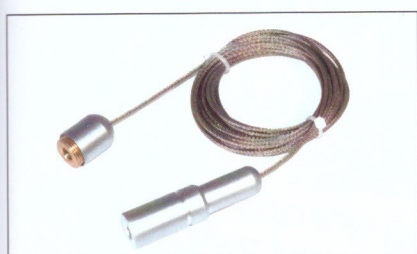

MAGNETIC LIGHT

ISTRUZIONI DI MONTAGGIO:

LED Panel A4 verticale

LED Panel A4 orizzontale

LED Panel A3 verticale

LED Panel A3 orizzontale

Connessioni elettriche

Attenzione:
rispettare le polarità delle tasche
come indicato in figura

Kit sospensione attacchi cielo/terra + cavi acciaio + isolanti

Alimentatore Wallmount
12V - 15W - 1,25A

Cavo alimentazione
con spinotto

Connettore
alimentazione

Alimentatore Desktop 12V - 40W - 3,34A

Alimentatore Desktop 12V - 80W - 6,67A

Fissaggio a soffitto
isolato