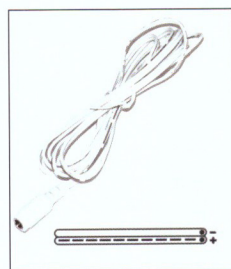

MAGNETIC LIGHT

ISTRUZIONI DI MONTAGGIO:

LED Panel A4 verticale

LED Panel A4 orizzontale

LED Panel A3 verticale

LED Panel A3 orizzontale

Connessioni elettriche

Attenzione:
rispettare le polarità delle tasche
come indicato in figura

Kit sospensione attacchi cielo/terra + cavi acciaio + isolanti

Alimentatore Wallmount
12V - 15W - 1,25A

Cavo alimentazione
con spinotto

Connettore
alimentazione

Alimentatore Desktop 12V - 40W - 3,34A

Alimentatore Desktop 12V - 80W - 6,67A

Fissaggio a soffitto
isolato